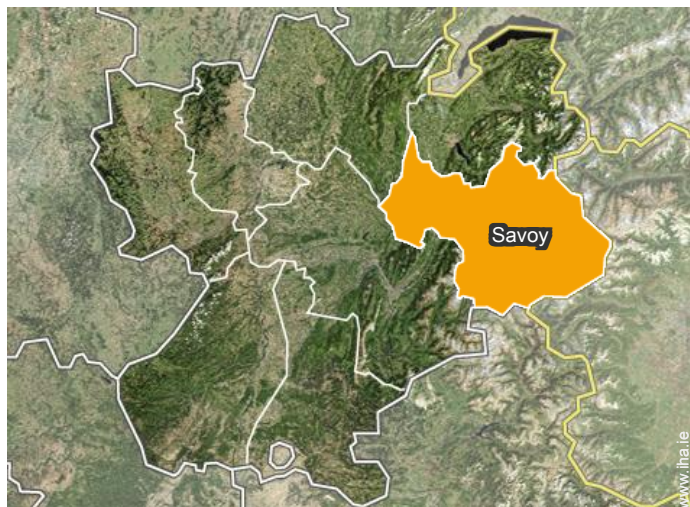

bedroom

bedroom

Location

Location & Access

GPS coordinates in degrees, minutes, seconds: Latitude 45°21'51"N - Longitude 6°34'53"E (Dwelling)

Address

→ 73 creux de l'Ours
73550 Méribel Mottaret

• Motorway (junction) A430